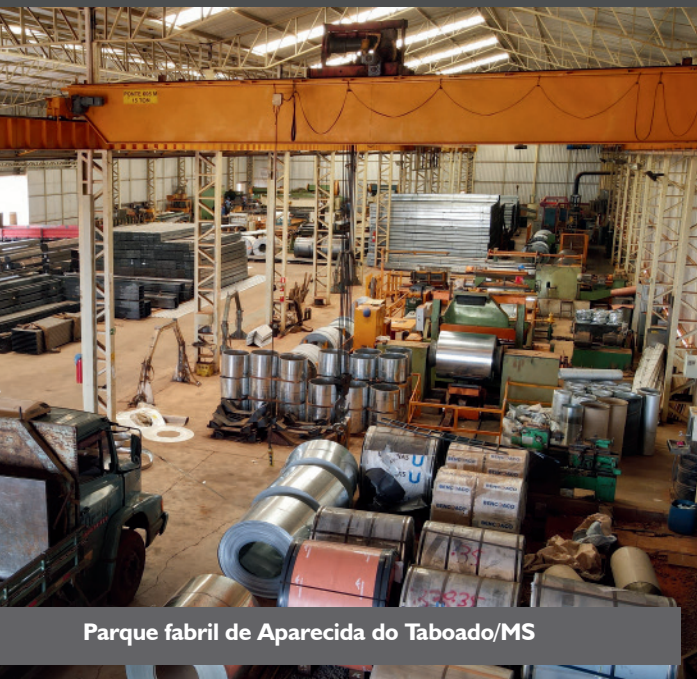

WWW.
celeirodacachaca
.com.br

Acesse nosso site:

USE O SEGUINTE CUPOM EM NOSSO SITE:

REVISTAPOLOINTER2024

E GANHE 10% DE DESCONTO EM NOSSAS CACHAÇAS ARTESANAIS!!

Unidade Aparecida do Taboado/MS

Parque fabril de Aparecida do Taboado/MS

Unidade Frutal/MG

COFERPOL

TUBOS DE AÇO

NOSSOS PRODUTOS

- Tubos quadrado, redondo e retangular;
- Painéis quadrados e ondulados;
- Coberturas de aço;
- Telhas trapezoidal, ondulada e sanduiche;
- Perfil dobrado para serralheria e estruturas metálicas;
- Colunas soldadas para construção civil;
- Oxicorte e corte plasma.